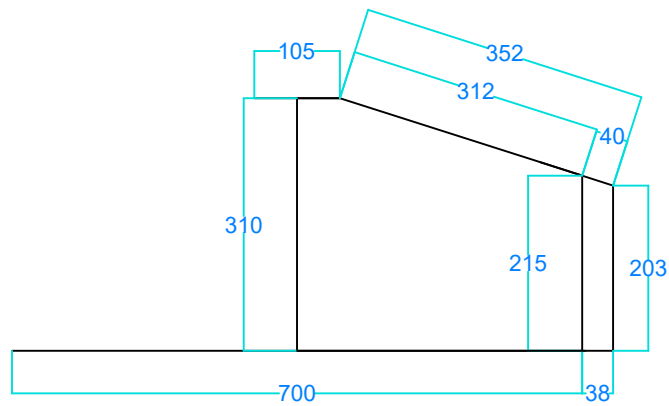

KARINE TIPI

TOONO PLUS PETIT EXCENTRE QUE LE CLIENT REDECOUPERAS

KARINE TOONO EXCENTRE
BDT DE 60 AVEC OEILLET
TOUS LES 60 CM