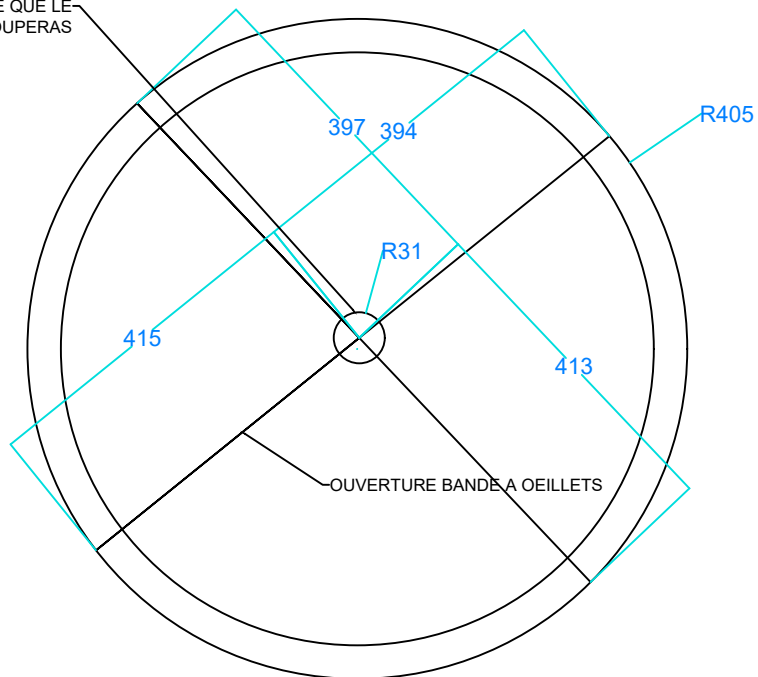

KARINE TIPI

TOONO PLUS PETIT EXCENTRE QUE LE CLIENT REDECOUPERAS

KARINE TOONO EXCENTRE
BDT DE 60 AVEC OEILLET
TOUS LES 60 CM