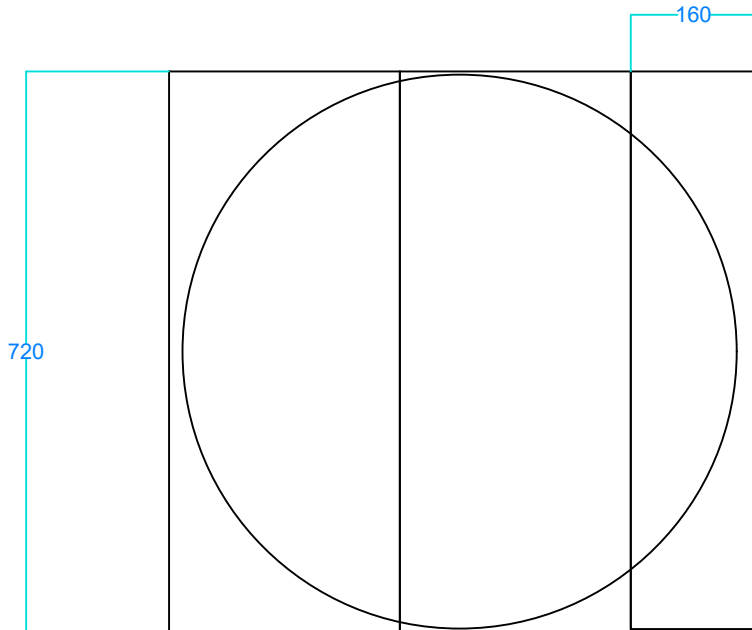

# GISELE SAV 2024

DECOUPE YOURTE DE GISELE		
CARRE DE TOIT	RAYON FINAL	RAYON TOONO
720	354	83
CALPINAGE PVC		
DEGRES ECART OEILLET	LINEAIRE DE TOILE PVC EN 300	NOMBRE DE LAI
VOIR PLAN ARTHUR	7.2 X 3	3
TANGENTE		
	LINEAIRE DE BDT	NOMBRE DE BDT
	24	8 X 3
TI		
	LINEAIRE DE TOILE EN 280	NOMBRE DE LAI
PARE PLUIE		
	LINEAIRE DE PP EN 150	NOMBRE DE LAI